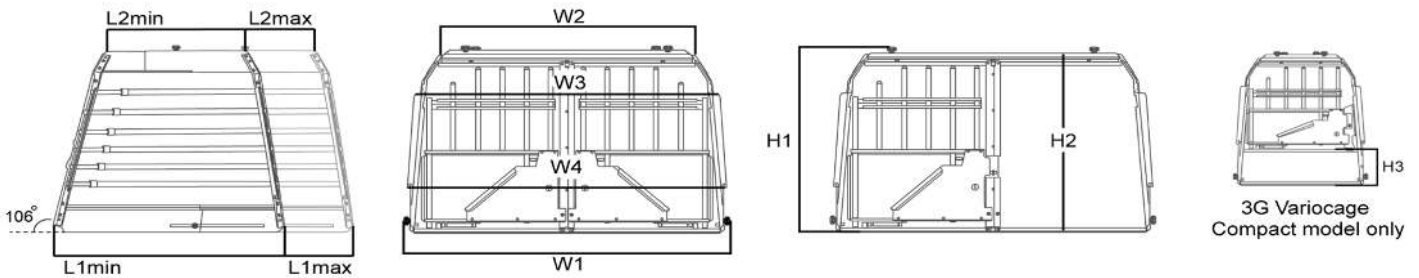

mimSAFE

www.mimsafe.se

MODEL	L1 Telescopic length Floor (min-max)	L2 Telescopic length Roof (min-max)	W1 Width Floor (incl screw)	W2 Width Roof	W3 Width Upper wing	W4 Width Lower wing	H1 Height Exterior (W, bolt)	H2 Height Interior	H3 Height Threshold	Interior length (min -max)	Interior Width	Weight lbs
VarioCage Double												
00377 - S	730-990	445-700	930	770	885	920	590	570		670-930	880	28,5
00383 - M	760-1030	430-700	930	760	875	920	650	630		700-970	880	31,5
00361 - L	760-1030	430-700	990	820	935	980	650	630		700-970	940	32
00362 - L+	810-1030	430-665	990	810	920	980	690	670		750-970	940	34
00364 - XL	810-1030	430-665	990	810	920	980	715	695		750-970	940	35
00365 - XXL	810-1030	430-665	1060	890	1000	1060	715	695		750-970	1010	35,5
00382 - XXL+	820-1060	410-660	1060	830	950	1060	780	760		760-1000	1010	39,5
00369 - MAXIMUM	920-1160	505-735	1060	875	990	1060	845	825		860-1100	1010	51
VarioCage Single												
00376 - XS	730-990	425-695	555	380	510	545	590	570		670-930	505	17,5
00363 - L	760-1030	430-700	555	390	500	545	650	630		700-970	505	18,5
00379 - L+	810-1030	420-670	700	530	650	705	690	670		750-970	650	22,5
00380 - XL	810-1030	420-670	700	530	650	705	715	695		750-970	650	22,5
00378 - XXL+	820-1060	410-660	700	470	600	700	780	760		760-1000	650	25,5
00381 - MAXIMUM	920-1160	550-735	700	510	620	695	845	825		860-1100	650	31
VarioCage Minimax												
00390 - L	570-770	350-550	455	315	425	445	455	435		510-710	410	9
00366 - XL	570-770	350-550	555	425	535	555	455	435		510-710	515	10,5
VarioCage Compact												
00367 - L	600-820	345-560	555	345	530	550	650	630	230	540-760	505	12
00368 - XL	600-820	345-560	700	490	650	710	650	630	230	540-760	650	14

minimax

compact

original single

original double

VARIOCAGE

DOG TRANSPORTATION TECHNOLOGY